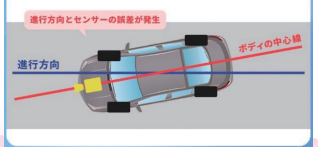

4輪アライメントがずれている場合