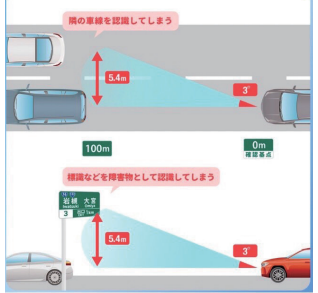

## エーミング

## 新工場★診断機器完備!!

ホイールアライメント確認・調整  
 + ADASキャリブレーション

■ エーミングとは、車両に搭載された「電子制御装置」を正常に動作させるための校正、調整作業のことです。自動ブレーキなどの機能を安全に行う為の重要な役割を担っています。

■ ホイールアライメント調整では、走行状態での車両とタイヤの位置を正しい状態に戻しタイヤの片減り、燃費悪化を防ぎます。

**注意!!** センサー・カメラは、走行衝動だけでもズレる事がり、機能が正常に作動しないだけでなく、意図しない急ブレーキや追突などの原因となります。これらの異常により警告灯が点灯している状態では車検不合格となります。

3°の誤差が100m先では5.4mの誤差に!

4輪アライメントがずれている場合